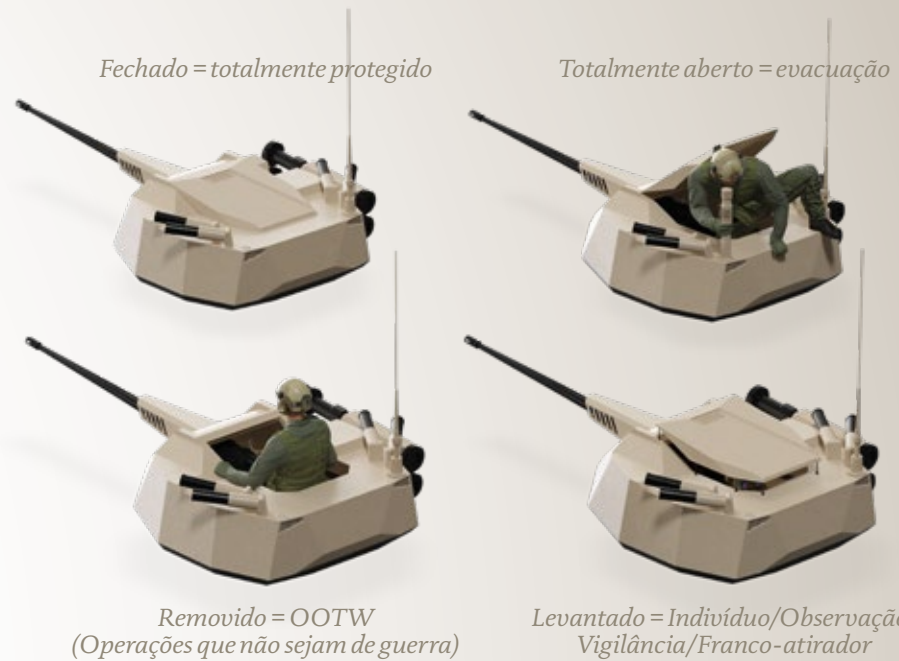

COCKERILL® CPWS GEN. 2

MULTI-MISSÃO | PROTEGIDO | LEVE

SISTEMAS
DE ARMAS

Multi-canhão 25-30

Carregamento protegido

Multi-configuração

Lança-mísseis

SUPOORTE
EM SERVIÇO

Manutenção
Treinamento

Modernização
Simulação

MULTI - MISSÃO - PROTEGIDO - LEVE

« Em razão do **design exclusivo** de sua **escotilha removível e móvel**, o Cockerill® CPWS Gen. 2 possui capacidade de **multi-missões**. Ele pode acomodar canhões de calibre **25 mm e 30 mm** e tem capacidade para **míssil antitanque**.

Por último, mas não menos importante, este sistema leve permite o **recarregamento sob blindagem**, maximizando assim a **proteção** da tripulação. »

Thierry Renaudin
Presidente da CMI Defence

CMI Defence