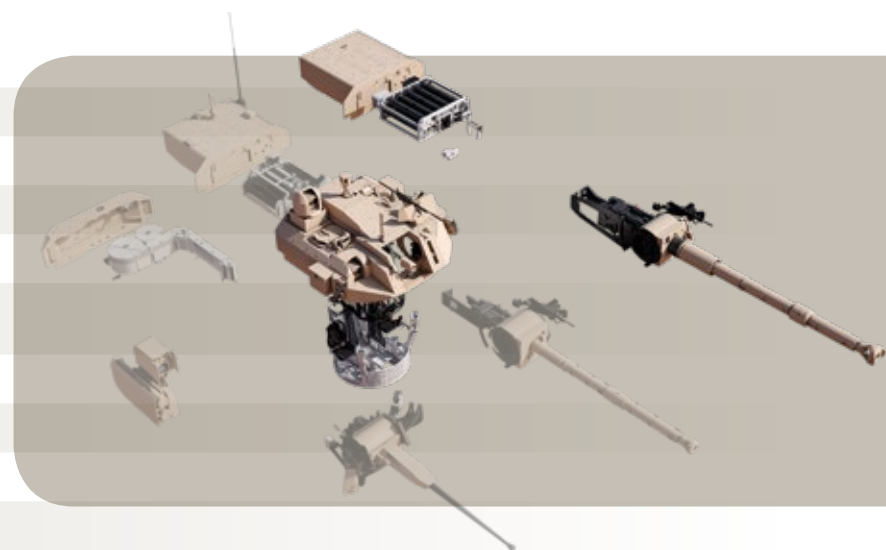

ZAVEDENÉ
VYRÁBĚNÉ
DODÁVANÉ

Cockerill® 3105 - Všeobecné specifikace

Integrace do vozidel	Kolový nebo pásový podvozek
Věž	Svařovaná z balistického hliníku plně stabilizovaná
Osádka	2
Hlavní výzbroj	Kanon Cockerill® 105 mm HP (norma NATO)
Sekundární výzbroj	7,62 mm spřažený kulomet, externí lafetace (kulometry ráže 7,62; 12,7; 40 mm granátomet)
Nabíjení munice	Automatické nabíjení (12–16 nábojů)
Schopnost boje s tanky	Protitankové řízené střely odpalované z věže
Venkovní kamery	360° pokrytí
Náměr	-10 +42°
D/R/I	D 10 000/R6000/I3300
Balistická ochrana	Až do úrovně 5 dle STANAG 4569
Ochrana	8 vrhačů dýmových granátů aktivní ochranný systém, detekce odstřelovačů, DAS, FFI, LWD
Zaměřovače	Identické zaměřovače pro velitele/střelce (Hunter/Killer) stabilizace ve dvou rovinách denní/noční