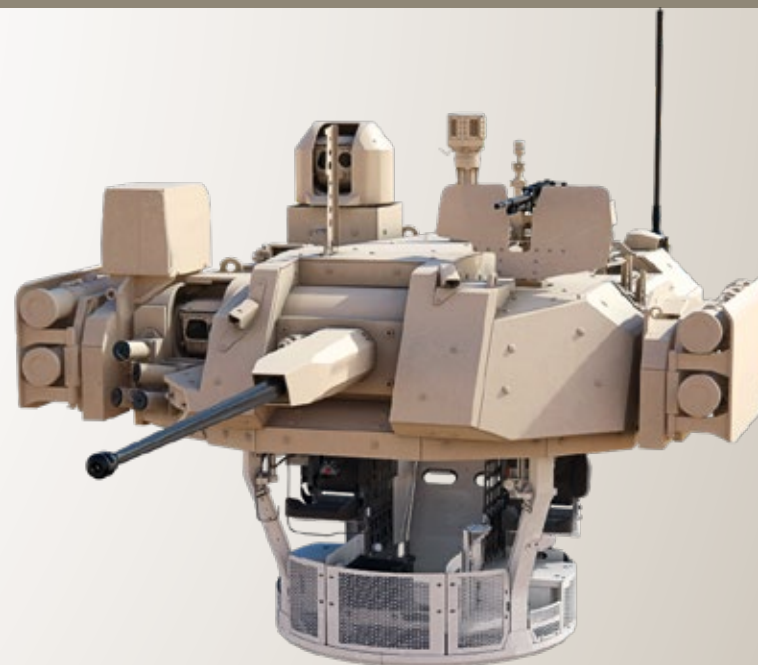

COCKERILL® 3000 SERIES

MODULARITA | SHODNOST | PŘIPRAVENOST

ZBRAŇOVÉ
SYSTÉMY

Víceúčelové
Nepřímá palba

S osádkou / bez osádky
Přesný úder na dlouhou vzdálenost

**PODPORA PO
CELOU DOBU
ŽIVOTNOSTI**

Údržba
Výcvik

Modernizace
Simulace

MODULARITA - ŠKOLNOST - PŘIPRAVENOST

« Střelecké věže řady Cockerill® 3000 umožňují **záměnu ráží kanonů**, dodávají se v konfiguracích pro **osádku či bez osádky**, a představují tak jedinečnou odpověď na **současné a budoucí požadavky** našich zákazníků. Jejich **modularita** je zárukou vysokého stupně **shodnosti** z hlediska **výcviku, údržby** a **náhradních dílů**, což významně zvyšuje připravenost obsluhy a celého systému. Tyto přednosti navíc přispívají k optimalizaci **celkových nákladů**. »