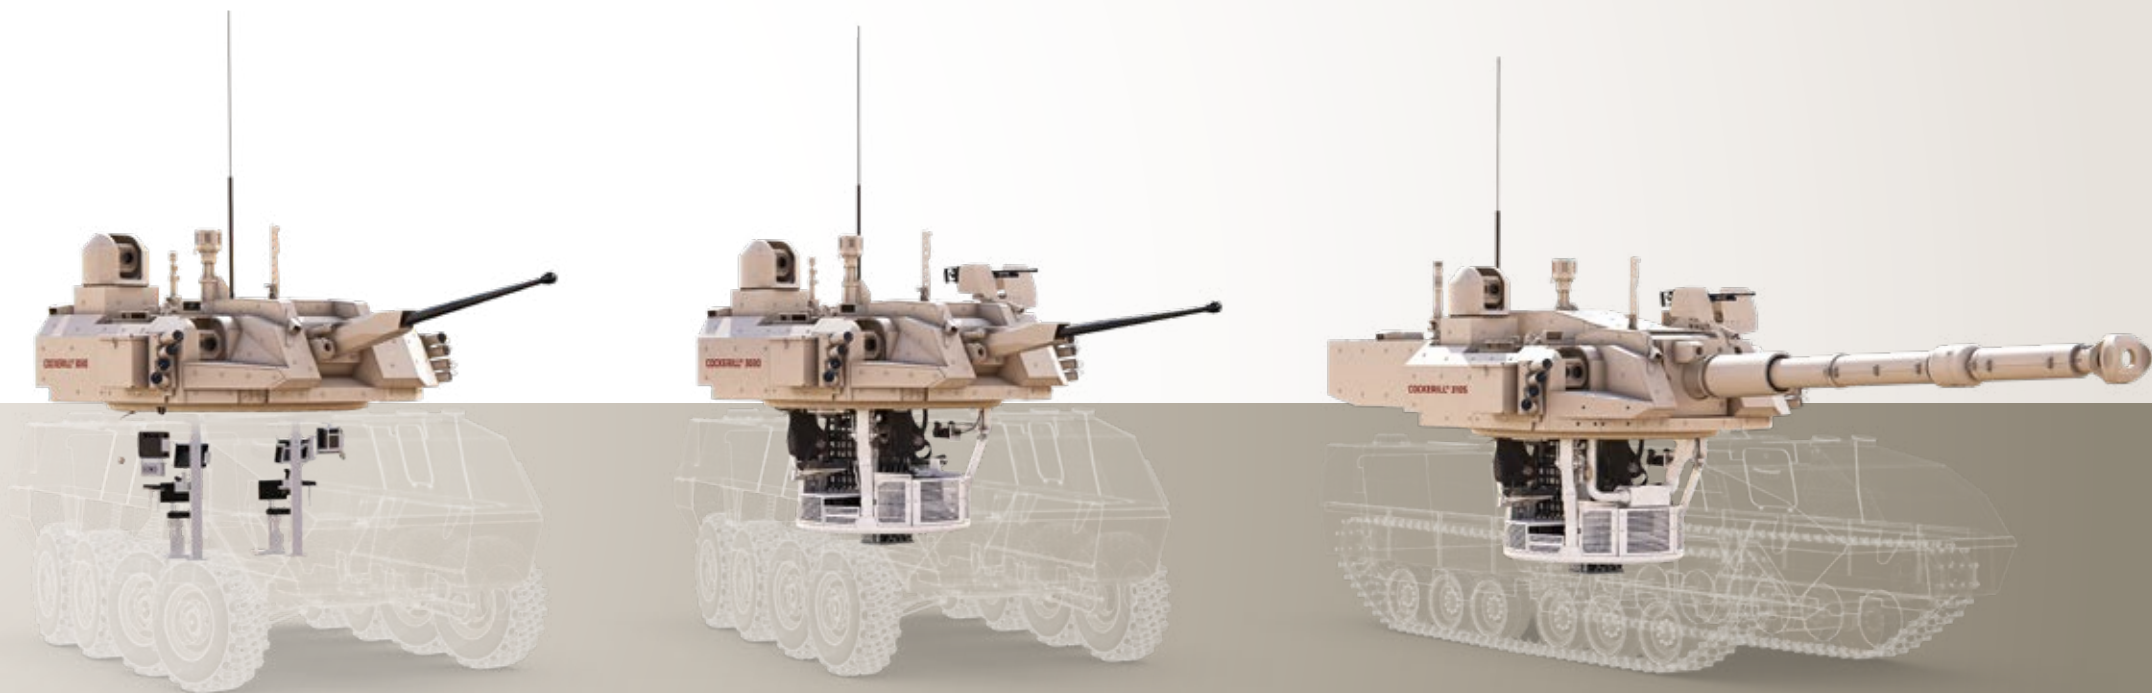

COCKERILL® 3000 SERIES

MODULARITA | SHODNOST | PŘIPRAVENOST

ZBRAŇOVÉ
SYSTÉMY

Víceúčelové
Nepřímá palba

S osádkou / bez osádky
Přesný úder na dlouhou vzdálenost

**PODPORA PO
CELOU DOBU
ŽIVOTNOSTI**

Údržba
Výcvik

Modernizace
Simulace

MODULARITA - ŠKOLNOST - PŘIPRAVENOST

« Střelecké věže řady Cockerill® 3000 umožňují **záměnu ráží kanonů**, dodávají se v konfiguracích pro **osádku či bez osádky**, a představují tak jedinečnou odpověď na **současné a budoucí požadavky** našich zákazníků. Jejich **modularita** je zárukou vysokého stupně **shodnosti** z hlediska **výcviku, údržby** a **náhradních dílů**, což významně zvyšuje připravenost obsluhy a celého systému. Tyto přednosti navíc přispívají k optimalizaci **celkových nákladů**. »