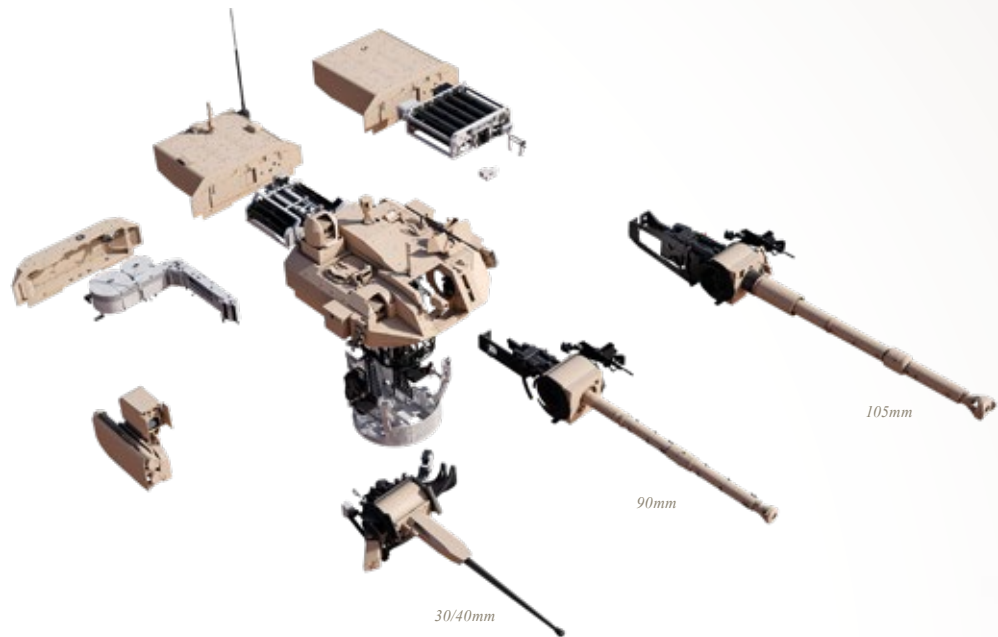

COCKERILL® 3000 SERIES

MODULARITA | SHODNOST | PŘIPRAVENOST

ZBRAŇOVÉ
SYSTÉMY

Víceúčelové
Nepřímá palba

S osádkou / bez osádky
Přesný úder na dlouhou vzdálenost

**PODPORA PO
CELOU DOBU
ŽIVOTNOSTI**

Údržba
Výcvik

Modernizace
Simulace

MODULARITA - ŠKOLNOST - PŘIPRAVENOST

« Střelecké věže řady Cockerill® 3000 umožňují **záměnu ráží kanonů**, dodávají se v konfiguracích pro **osádku či bez osádky**, a představují tak jedinečnou odpověď na **současné a budoucí požadavky** našich zákazníků. Jejich **modularita** je zárukou vysokého stupně **shodnosti** z hlediska **výcviku, údržby** a **náhradních dílů**, což významně zvyšuje připravenost obsluhy a celého systému. Tyto přednosti navíc přispívají k optimalizaci **celkových nákladů**. »