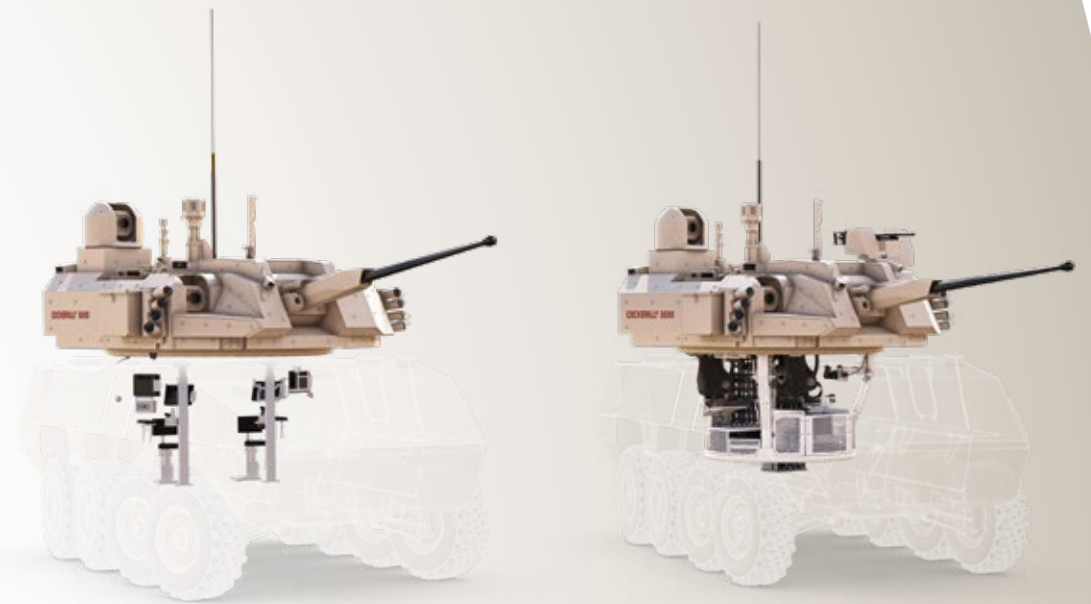

COCKERILL® 3000 SERIES

MODULARIDADE | UNIFORMIZAÇÃO | PREPARAÇÃO

**SISTEMAS
DE ARMAS**

Multi-Missões
Tiro indireto

Tripulado / Não Tripulado
Tiro de precisão de longo alcance

SUPORTE
EM SERVIÇO

Manutenção
Treinamento

Modernização
Simulação

MODULARIDADE - UNIFORMIZAÇÃO - PREPARAÇÃO

Com seus **calibres intercambiáveis** e suas configurações “**Tripulado**” e “**Não tripulado**”, as torres da “Cockerill® 3000 Series” são uma resposta única às **exigências atuais e futuras** dos nossos clientes. De sua **modularidade** resulta uma alta **uniformização** em termos de **treinamento, manutenção e peças de reposição**, o que melhora muito a **preparação** dos sistemas e dos homens. Além disso, esses benefícios otimizam o **custo total de sua aquisição**.