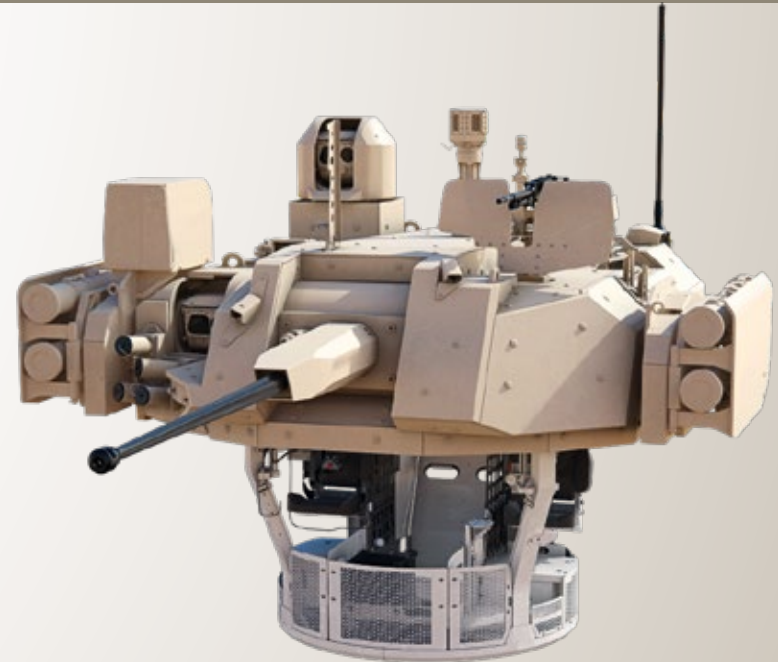

COCKERILL® 3000 SERIES

MODULARIDADE | UNIFORMIZAÇÃO | PREPARAÇÃO

**SISTEMAS
DE ARMAS**

Multi-Missões
Tiro indireto

Tripulado / Não Tripulado
Tiro de precisão de longo alcance

SUPORTE
EM SERVIÇO

Manutenção
Treinamento

Modernização
Simulação

MODULARIDADE - UNIFORMIZAÇÃO - PREPARAÇÃO

Com seus **calibres intercambiáveis** e suas configurações “**Tripulado**” e “**Não tripulado**”, as torres da “Cockerill® 3000 Series” são uma resposta única às **exigências atuais e futuras** dos nossos clientes. De sua **modularidade** resulta uma alta **uniformização** em termos de **treinamento, manutenção e peças de reposição**, o que melhora muito a **preparação** dos sistemas e dos homens. Além disso, esses benefícios otimizam o **custo total de sua aquisição**.