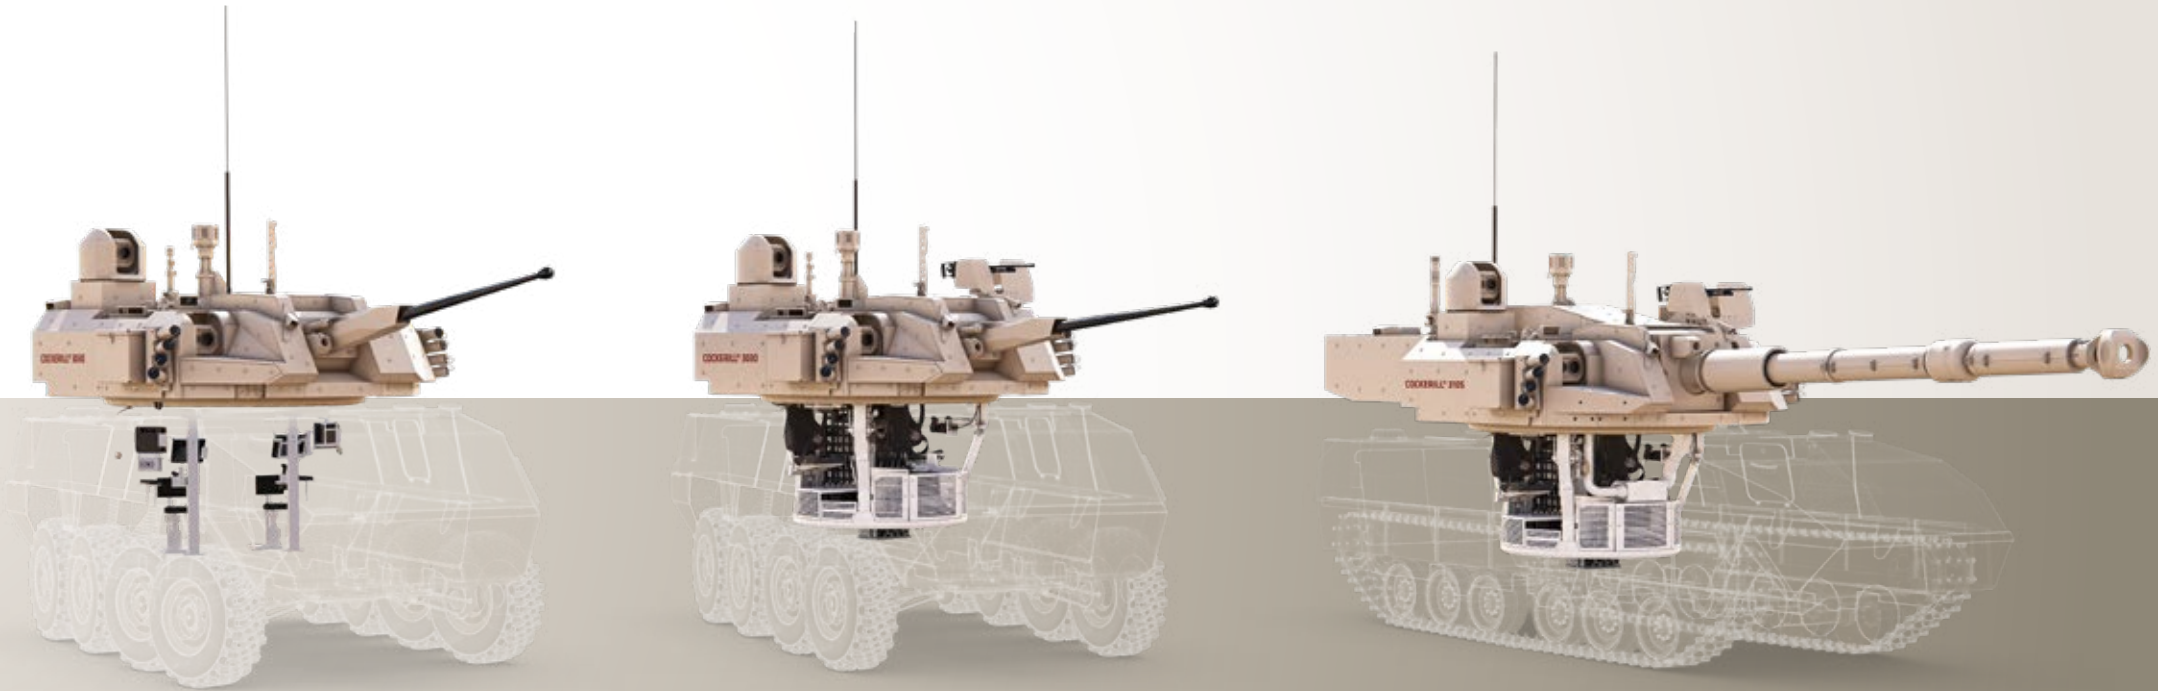

COCKERILL® 3000 SERIES

MODULARIDADE | UNIFORMIZAÇÃO | PREPARAÇÃO

**SISTEMAS
DE ARMAS**

Multi-Missões
Tiro indireto

Tripulado / Não Tripulado
Tiro de precisão de longo alcance

SUPORTE
EM SERVIÇO

Manutenção
Treinamento

Modernização
Simulação

MODULARIDADE - UNIFORMIZAÇÃO - PREPARAÇÃO

Com seus **calibres intercambiáveis** e suas configurações “**Tripulado**” e “**Não tripulado**”, as torres da “Cockerill® 3000 Series” são uma resposta única às **exigências atuais e futuras** dos nossos clientes. De sua **modularidade** resulta uma alta **uniformização** em termos de **treinamento, manutenção e peças de reposição**, o que melhora muito a **preparação** dos sistemas e dos homens. Além disso, esses benefícios otimizam o **custo total de sua aquisição**.