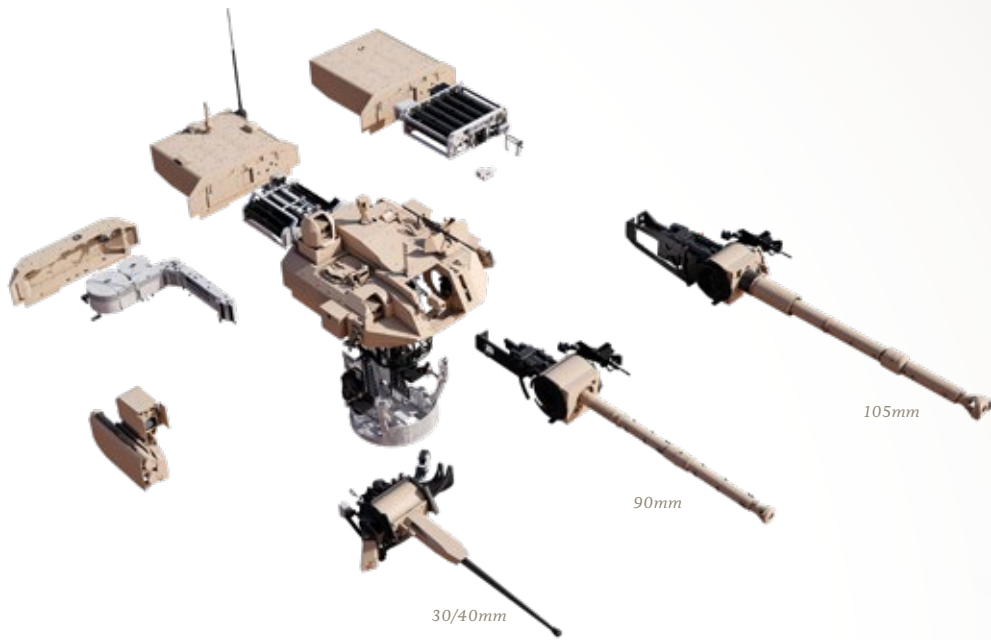

COCKERILL® 3000 SERIES

MODULARIDADE | UNIFORMIZAÇÃO | PREPARAÇÃO

**SISTEMAS
DE ARMAS**

Multi-Missões
Tiro indireto

Tripulado / Não Tripulado
Tiro de precisão de longo alcance

SUPORTE
EM SERVIÇO

Manutenção
Treinamento

Modernização
Simulação

MODULARIDADE - UNIFORMIZAÇÃO - PREPARAÇÃO

Com seus **calibres intercambiáveis** e suas configurações “**Tripulado**” e “**Não tripulado**”, as torres da “Cockerill® 3000 Series” são uma resposta única às **exigências atuais e futuras** dos nossos clientes. De sua **modularidade** resulta uma alta **uniformização** em termos de **treinamento, manutenção e peças de reposição**, o que melhora muito a **preparação** dos sistemas e dos homens. Além disso, esses benefícios otimizam o **custo total de sua aquisição**.